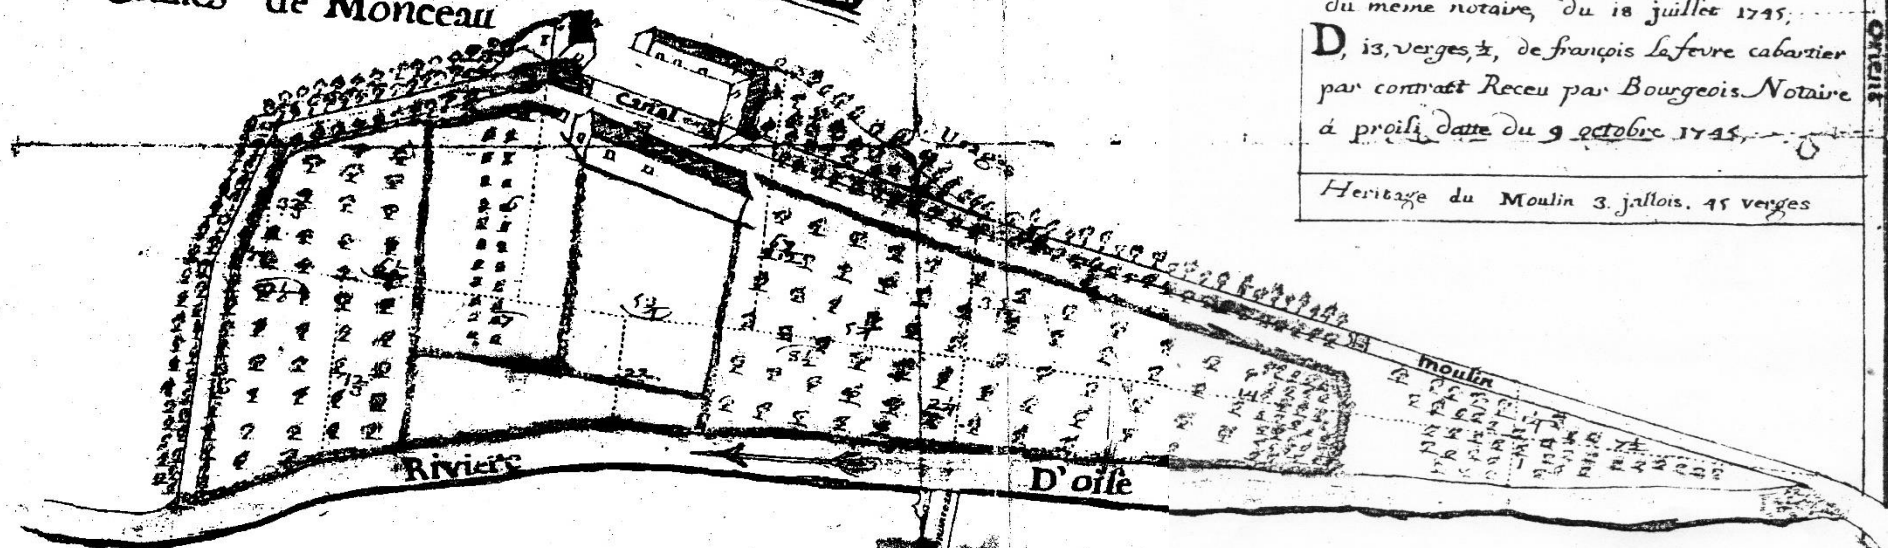

PLAN DU MOULIN DE MONCEAU SUR OISE, BATIMENS

ET HERITAGES EN DEPENDANS, APPARTE-
NANS AU SIEUR JEAN LOUIS LABBÉZ,
et autres heritages par lui aquis, SCAVOIR

- 181 A, 18. verges, de Jacques Le fevre par contract
Receu par le cens notaire à guise, du 14 fevrier
- 182 B, 32. verges, de françois Le fevre par contract
du meme notaire, du 7 mars 1745;
- 183 C, 38. verges, de Renj de champs par contract
du meme notaire, du 18 juillet 1745;
- 184 D, 13. verges, de françois La fevre cabastier
par contract Receu par Bourgeois Notaire
à proiis, date du 9 octobre 1745.

Heritage du Moulin 3. jallois. 45 verges

ORIENT

Usages & pâtures

Grasses de Monceau

Dressés Par François Hugot Arpenteur Royal à Lequille, 1746