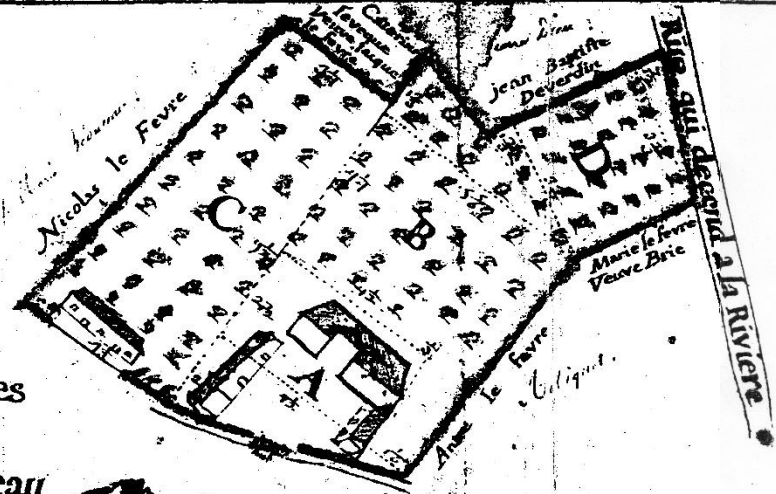

PLAN DU MOULIN DE MONCEAU SUR OISE, BATIMENS

ET HERITAGES EN DEPENDANS, APPARTE-
NANS AU SIEUR JEAN LOUIS LABBÉZ,
et autres heritages par lui aquis, SCAVOIR

- 181 A, 18. verges, de Jacques Le fevre par contract
  Receu par le cens notaire à guise, du 14 fevrier
- 182 B, 32. verges, de françois Le fevre par contract
  du meme notaire, du 7 mars 1745;
- 183 C, 38. verges, de Renj de champs par contract
  du meme notaire, du 18 juillet 1745;
- 184 D, 13. verges, de françois La fevre cabastier
  par contract Receu par Bourgeois Notaire
  à proiis, date du 9 octobre 1745.

Heritage du Moulin 3. jallois. 45 verges

ORIENT

Usages & pâtures

Grasses de Monceau